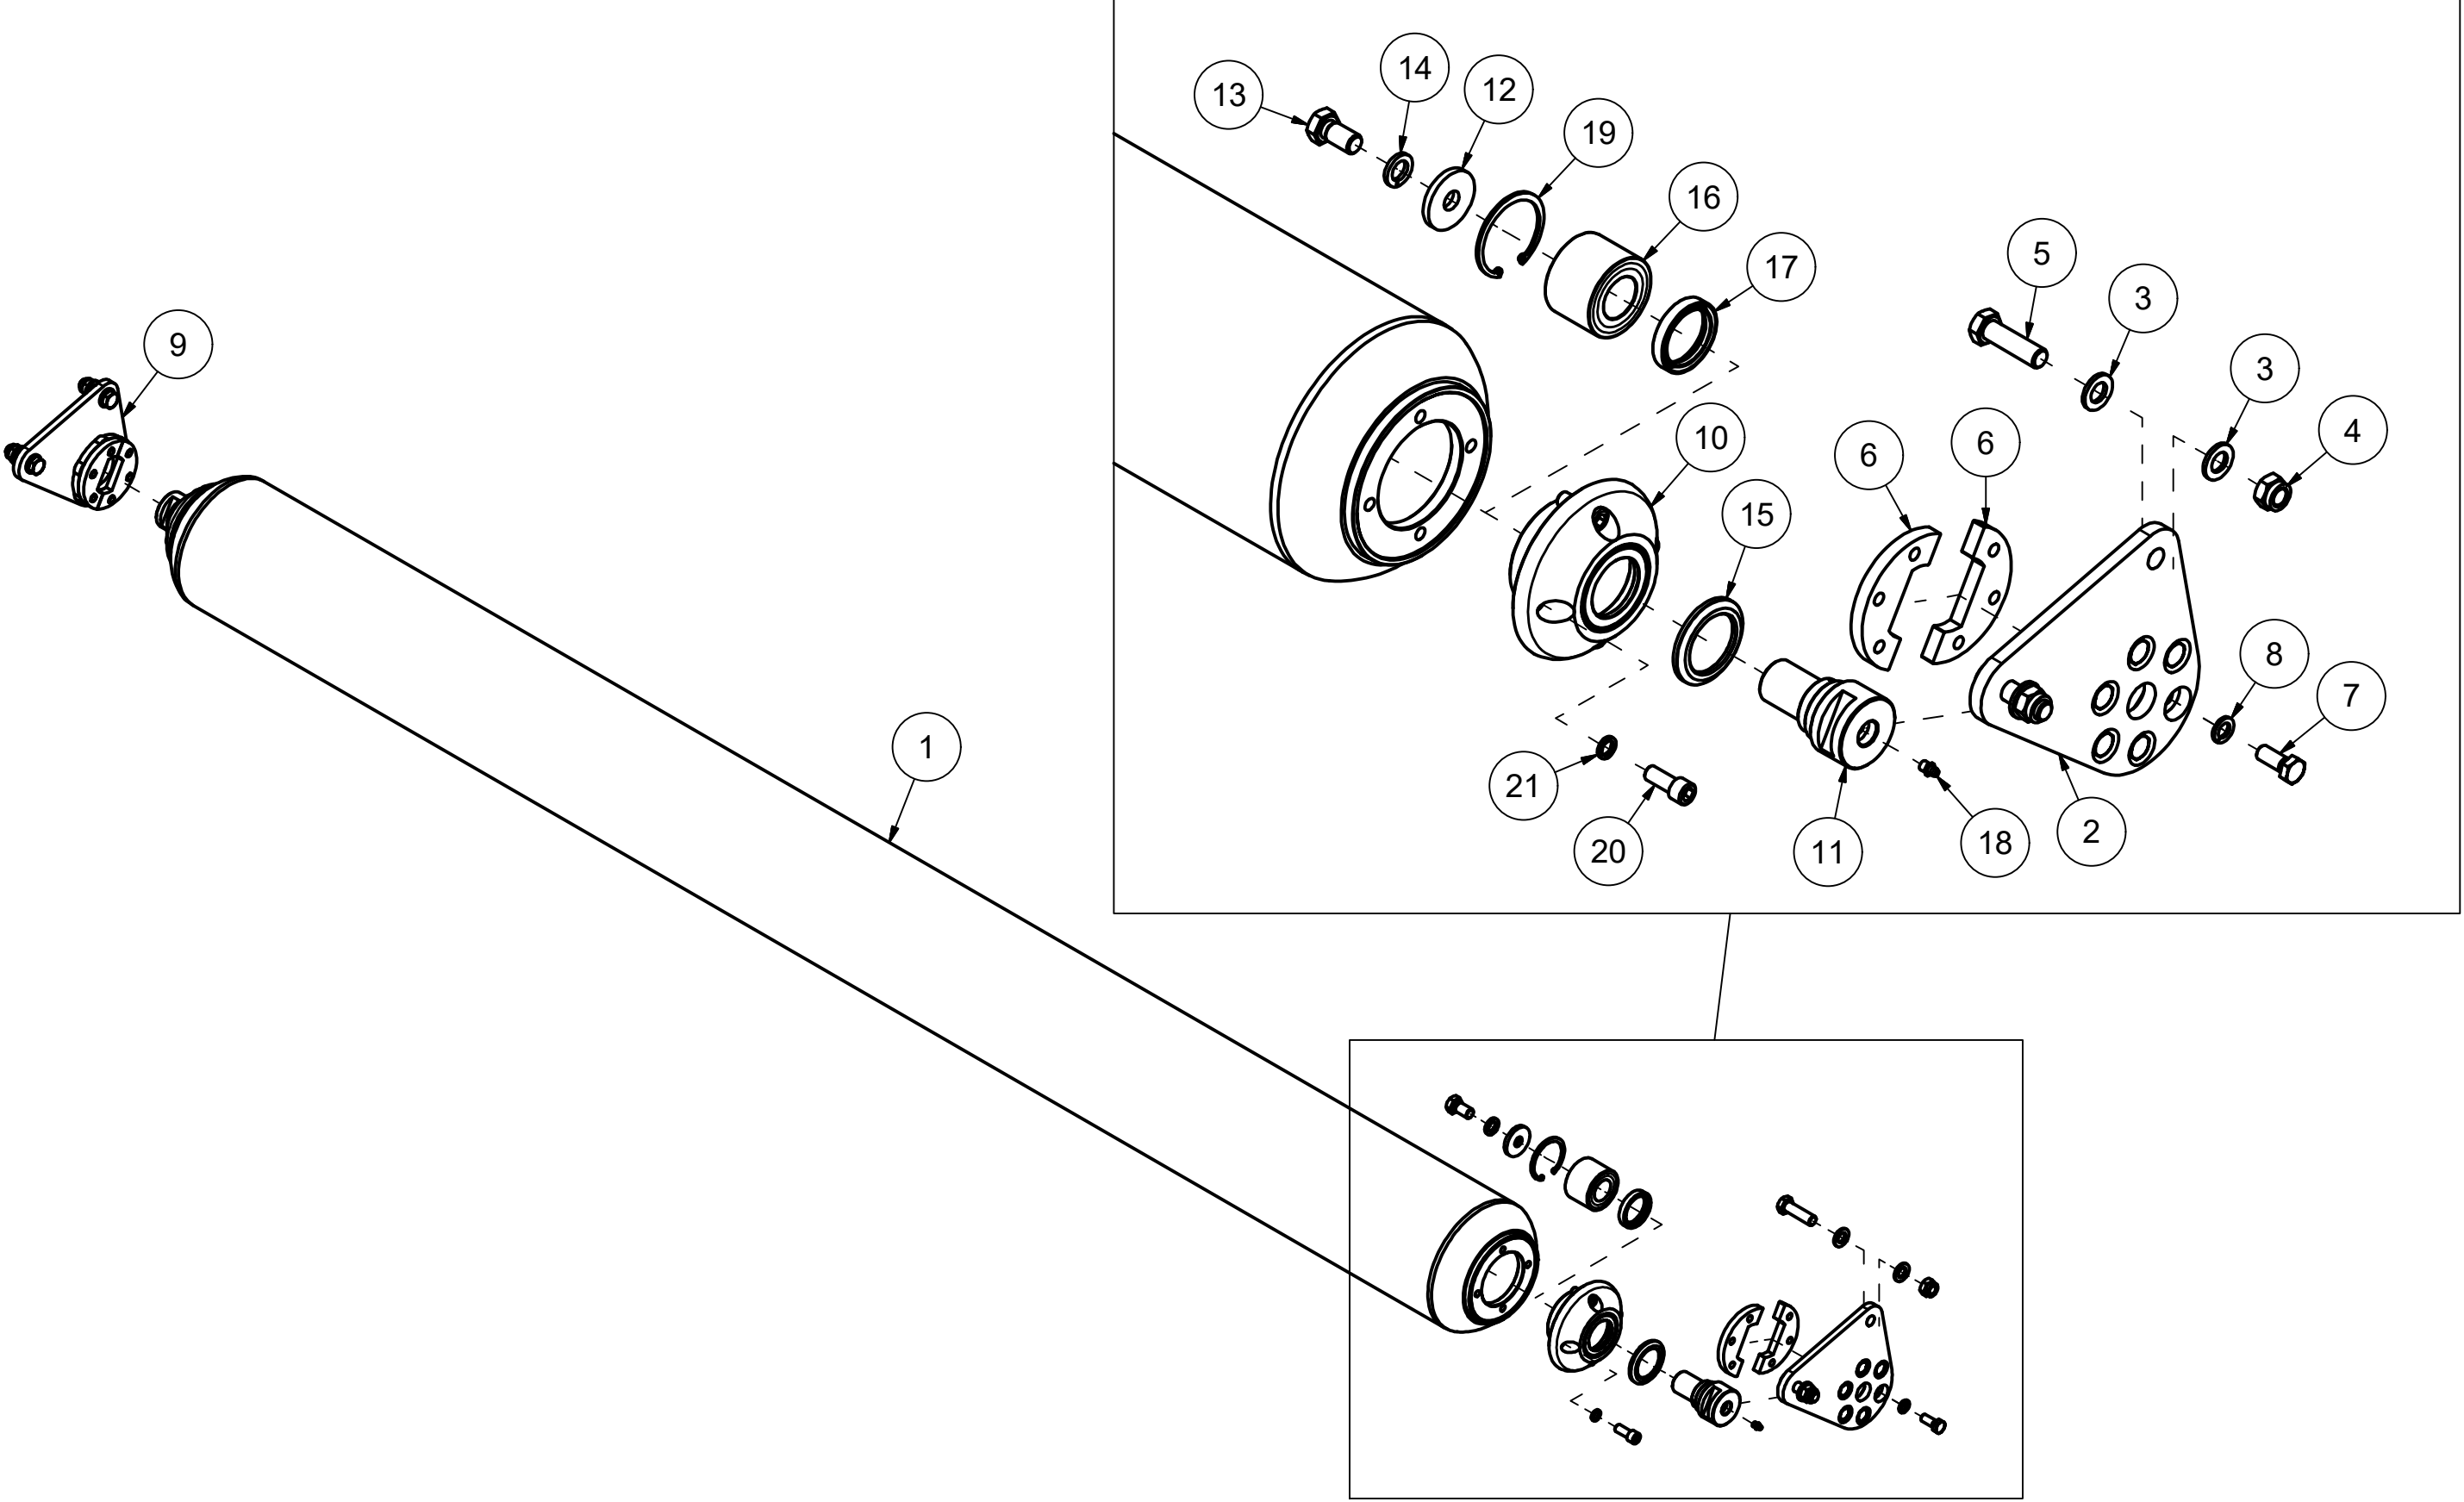

Pos	Qty	Article no	Designation
1	1	2115175	Cotter 14x9 L50 St DIN 6885A
2	1	2553160	Seeger ring A 60x2,0 DIN 471
3	1	12712002	Rotor BP300
4	1	2234157	Simmerring Ø60/90x10
5	2	2234161	Simmerring Ø70/100x10 AS
6	8	2422491	Hexagon screw M16x45 EIZn 8.8 DIN 933
7	26	2531078	Washer M16 EIZn DIN 125
8	2	2953322	Roller bearing 22212.EAW33C3 Ø60/110x28
9	2	12712014	Bearing
10	1	12712015	Ring
11	2	12710043	Holding washer
12	2	2473195	Threaded pin M6x6 St DIN 916
13	1	12712017	Rotor Shim 3 mm
14	1	12712033	Lubrication adapter
15	1	2478409	Grease nipple, Straight M6
16	26	2112210	Hammer knife
17	2	2553310	Seeger ring I 110x4,0 DIN 472
18	26	2428502	Hexagon screw M16x1,5x100 EIZn 10.9 DIN 960
19	26	2482613	Locking nut M16x1,5 EIZn DIN 985
20	1	2965385	Pulley 190x5 SPB 3020
21	1	2478407	Grease nipple, Straight M8
22	1	2233008	O-ring 8,00x2,00 NBR 70
23	2	2472315	Unbraco cylinder screw M8x25 EIZn DIN 912
24	1	2965321	Bushing Ø50 TL3020
25	1	12712031	Rotor Shim 2 mm
26	1	12712034	Rotor Shim 1 mm
27	1	12712070	Rotor Shim 5 mm
28	1	12712069	Rotor Shim 4 mm
29	8	2532078	Lock washer M16 EIZn Nord-lock

27128004 Roller