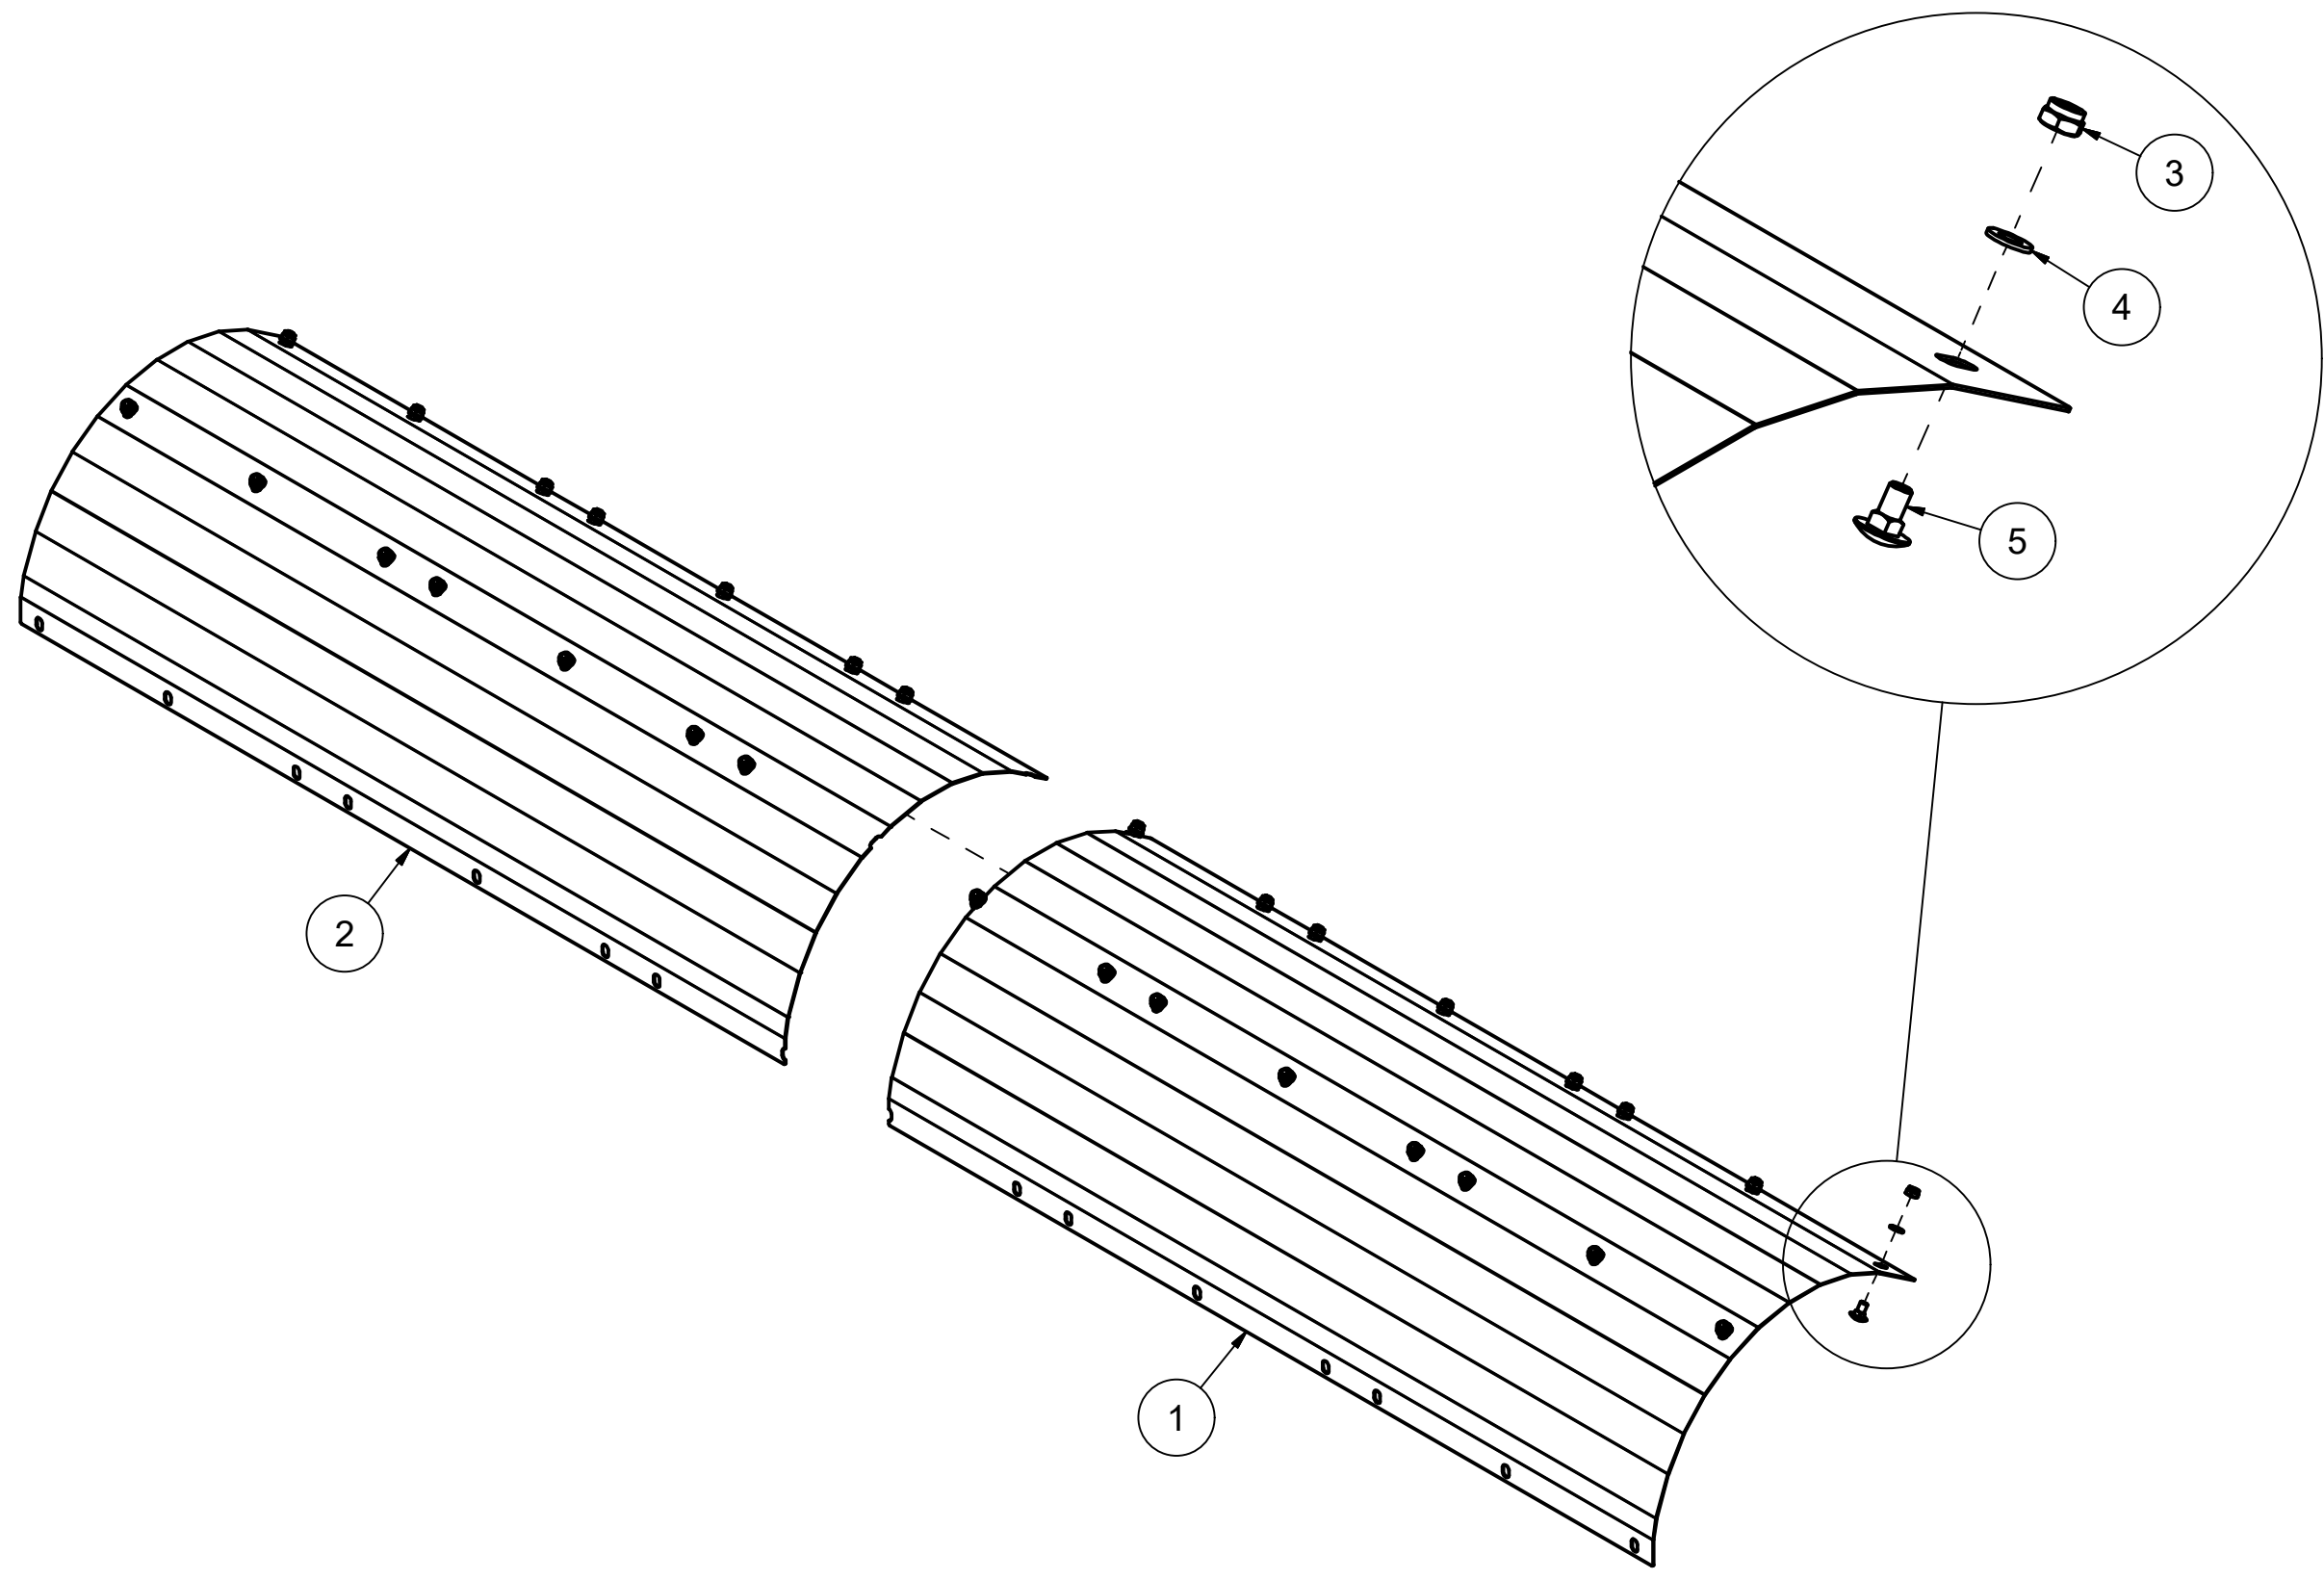

Pos	Qty	Article no	Designation
1	1	12710027	Safety funnel
2	2	2534060	Spring washer M10 EIZn DIN 127
3	2	2531060	Washer M10 EIZn DIN 125
4	2	2422295	Hexagon screw M10x20 EIZn 8.8 DIN 933
5	1	1312379	Fixing plate for safety funnel
6	1	2965320	Bushing Ø40 TL3020
7	1	2965390	Pulley 265x5 SPB 3020
8	5	2965230	V-belts
9	1	2115164	Cotter 12x8 L63 St DIN 6885A
10	1	2961133	Gearbox 1:2.58 90° with extensionL1040
11	2,4 l	5310110	Gear oil
12	4	2422396	Hexagon screw M14x35 EIZn 8.8 DIN 933
13	4	2531072	Washer M14 EIZn DIN 125
14	4	2534072	Spring washer M14 EIZn DIN 127
15	1	12712062	Bracket
16	8	2344491	Locking screw M16x45 EIZn 8.8 DIN 603
17	8	2483613	Locking nut M16 EIZn DIN 985
18	8	2531078	Washer M16 EIZn DIN 125
19	1	12712028	Bracket
20	2	2481613	Hexagon nut M16 EIZn DIN 934
21	2	2425498	Hexagon screw M16x70 EIZn 8.8 DIN 933
22	1	2962166	Power transmission shaft 3/8" L1210

27128007 Protective cover