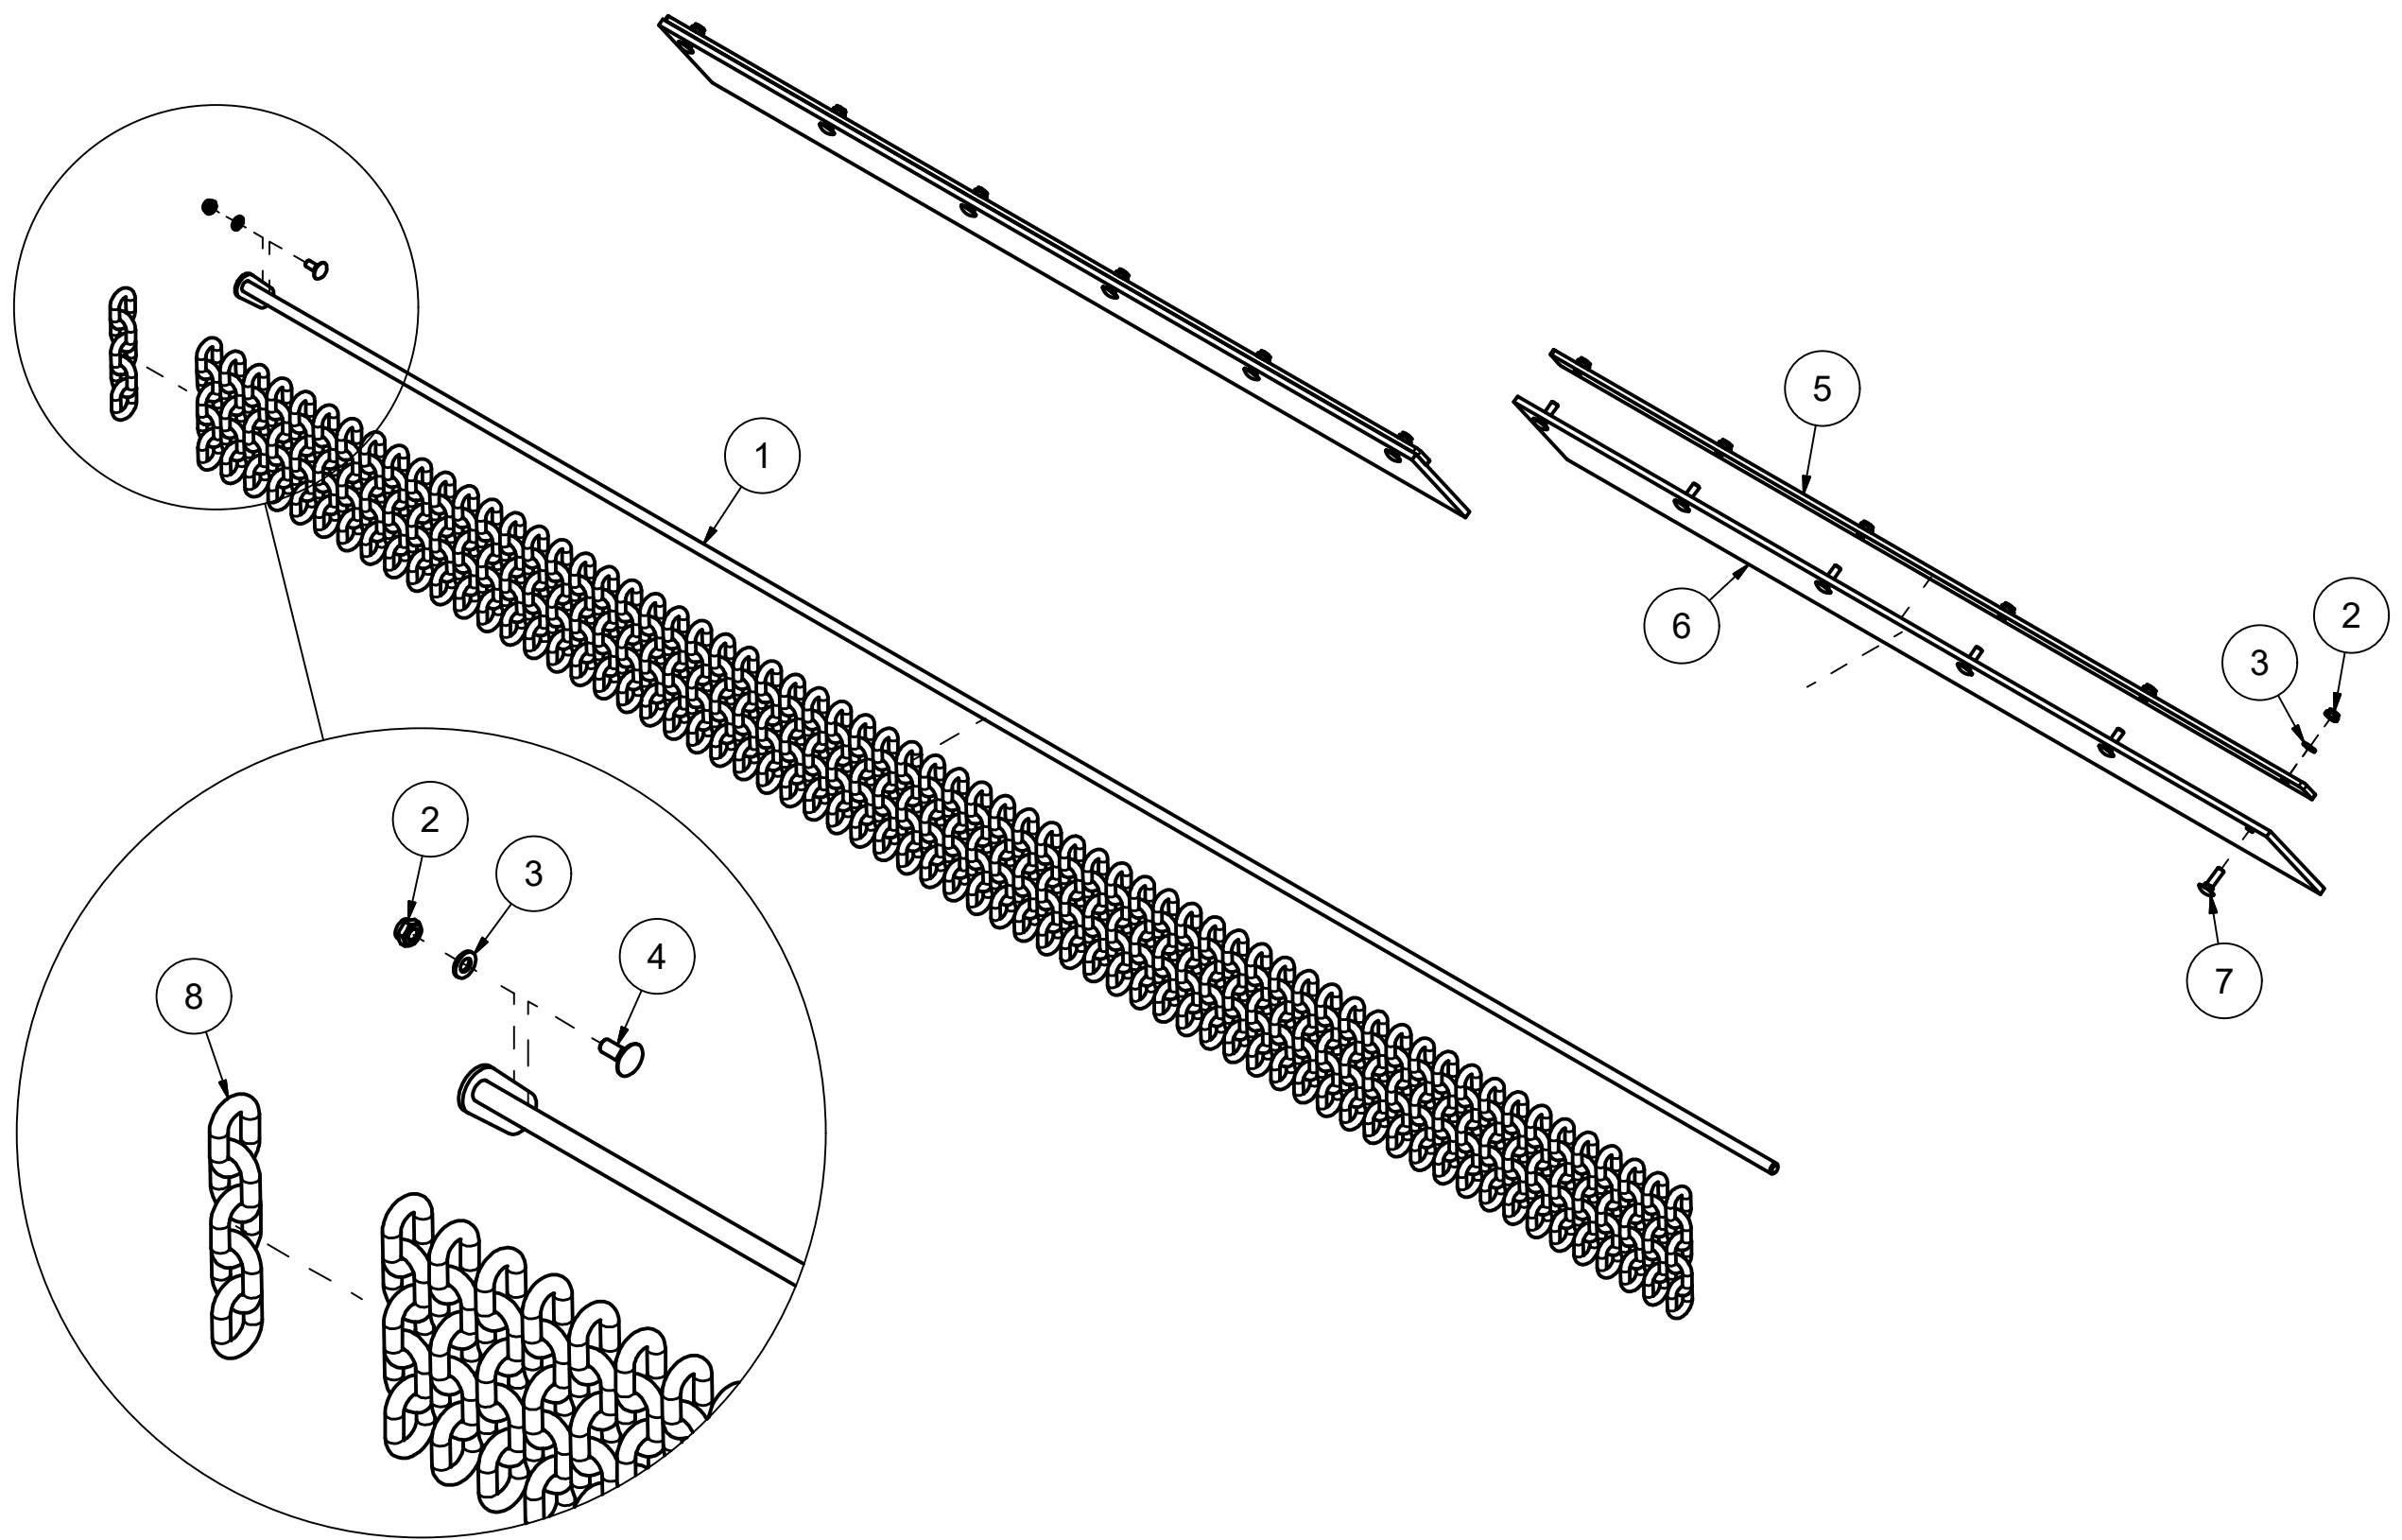

Pos	Qty	Article no	Designation
1	1	12712003	Roller BP300
2	1	12712013	Left side bracket
3	8	2531078	Washer M16 EIZn DIN 125
4	4	2483613	Locking nut M16 EIZn DIN 985
5	4	2422494	Hexagon screw M16x55 EIZn 8.8 DIN 931
6	4	12712054	Fixation bracket
7	12	2422348	Hexagon screw M12x30 EIZn 8.8 DIN 933
8	12	2534069	Spring washer M12 EIZn DIN 127
9	1	12712018	Right side bracket
10	2	12712052	Bearing
11	2	12712053	Shaft
12	2	12712057	Washer Ø16/50x6
13	2	2422485	Hexagon screw M16x30 EIZn 8.8 DIN 933
14	2	2534078	Spring washer M16 EIZn DIN 127
15	2	2232350	Sealing Ø50x72x5,5 9RB
16	2	2953323	Bearing Ø35/68x48
17	2	2234151	Simmerring Ø45/60x10
18	2	2478407	Grease nipple, Straight M8
19	2	2553268	Seeger ring I 68x2,5 DIN 472
20	8	2477348	Unbraco cylinder screw M12x30 EIZn DIN 912
21	8	2534070	Spring washer M12 EIZn DIN 7980

27128005 Protection chain