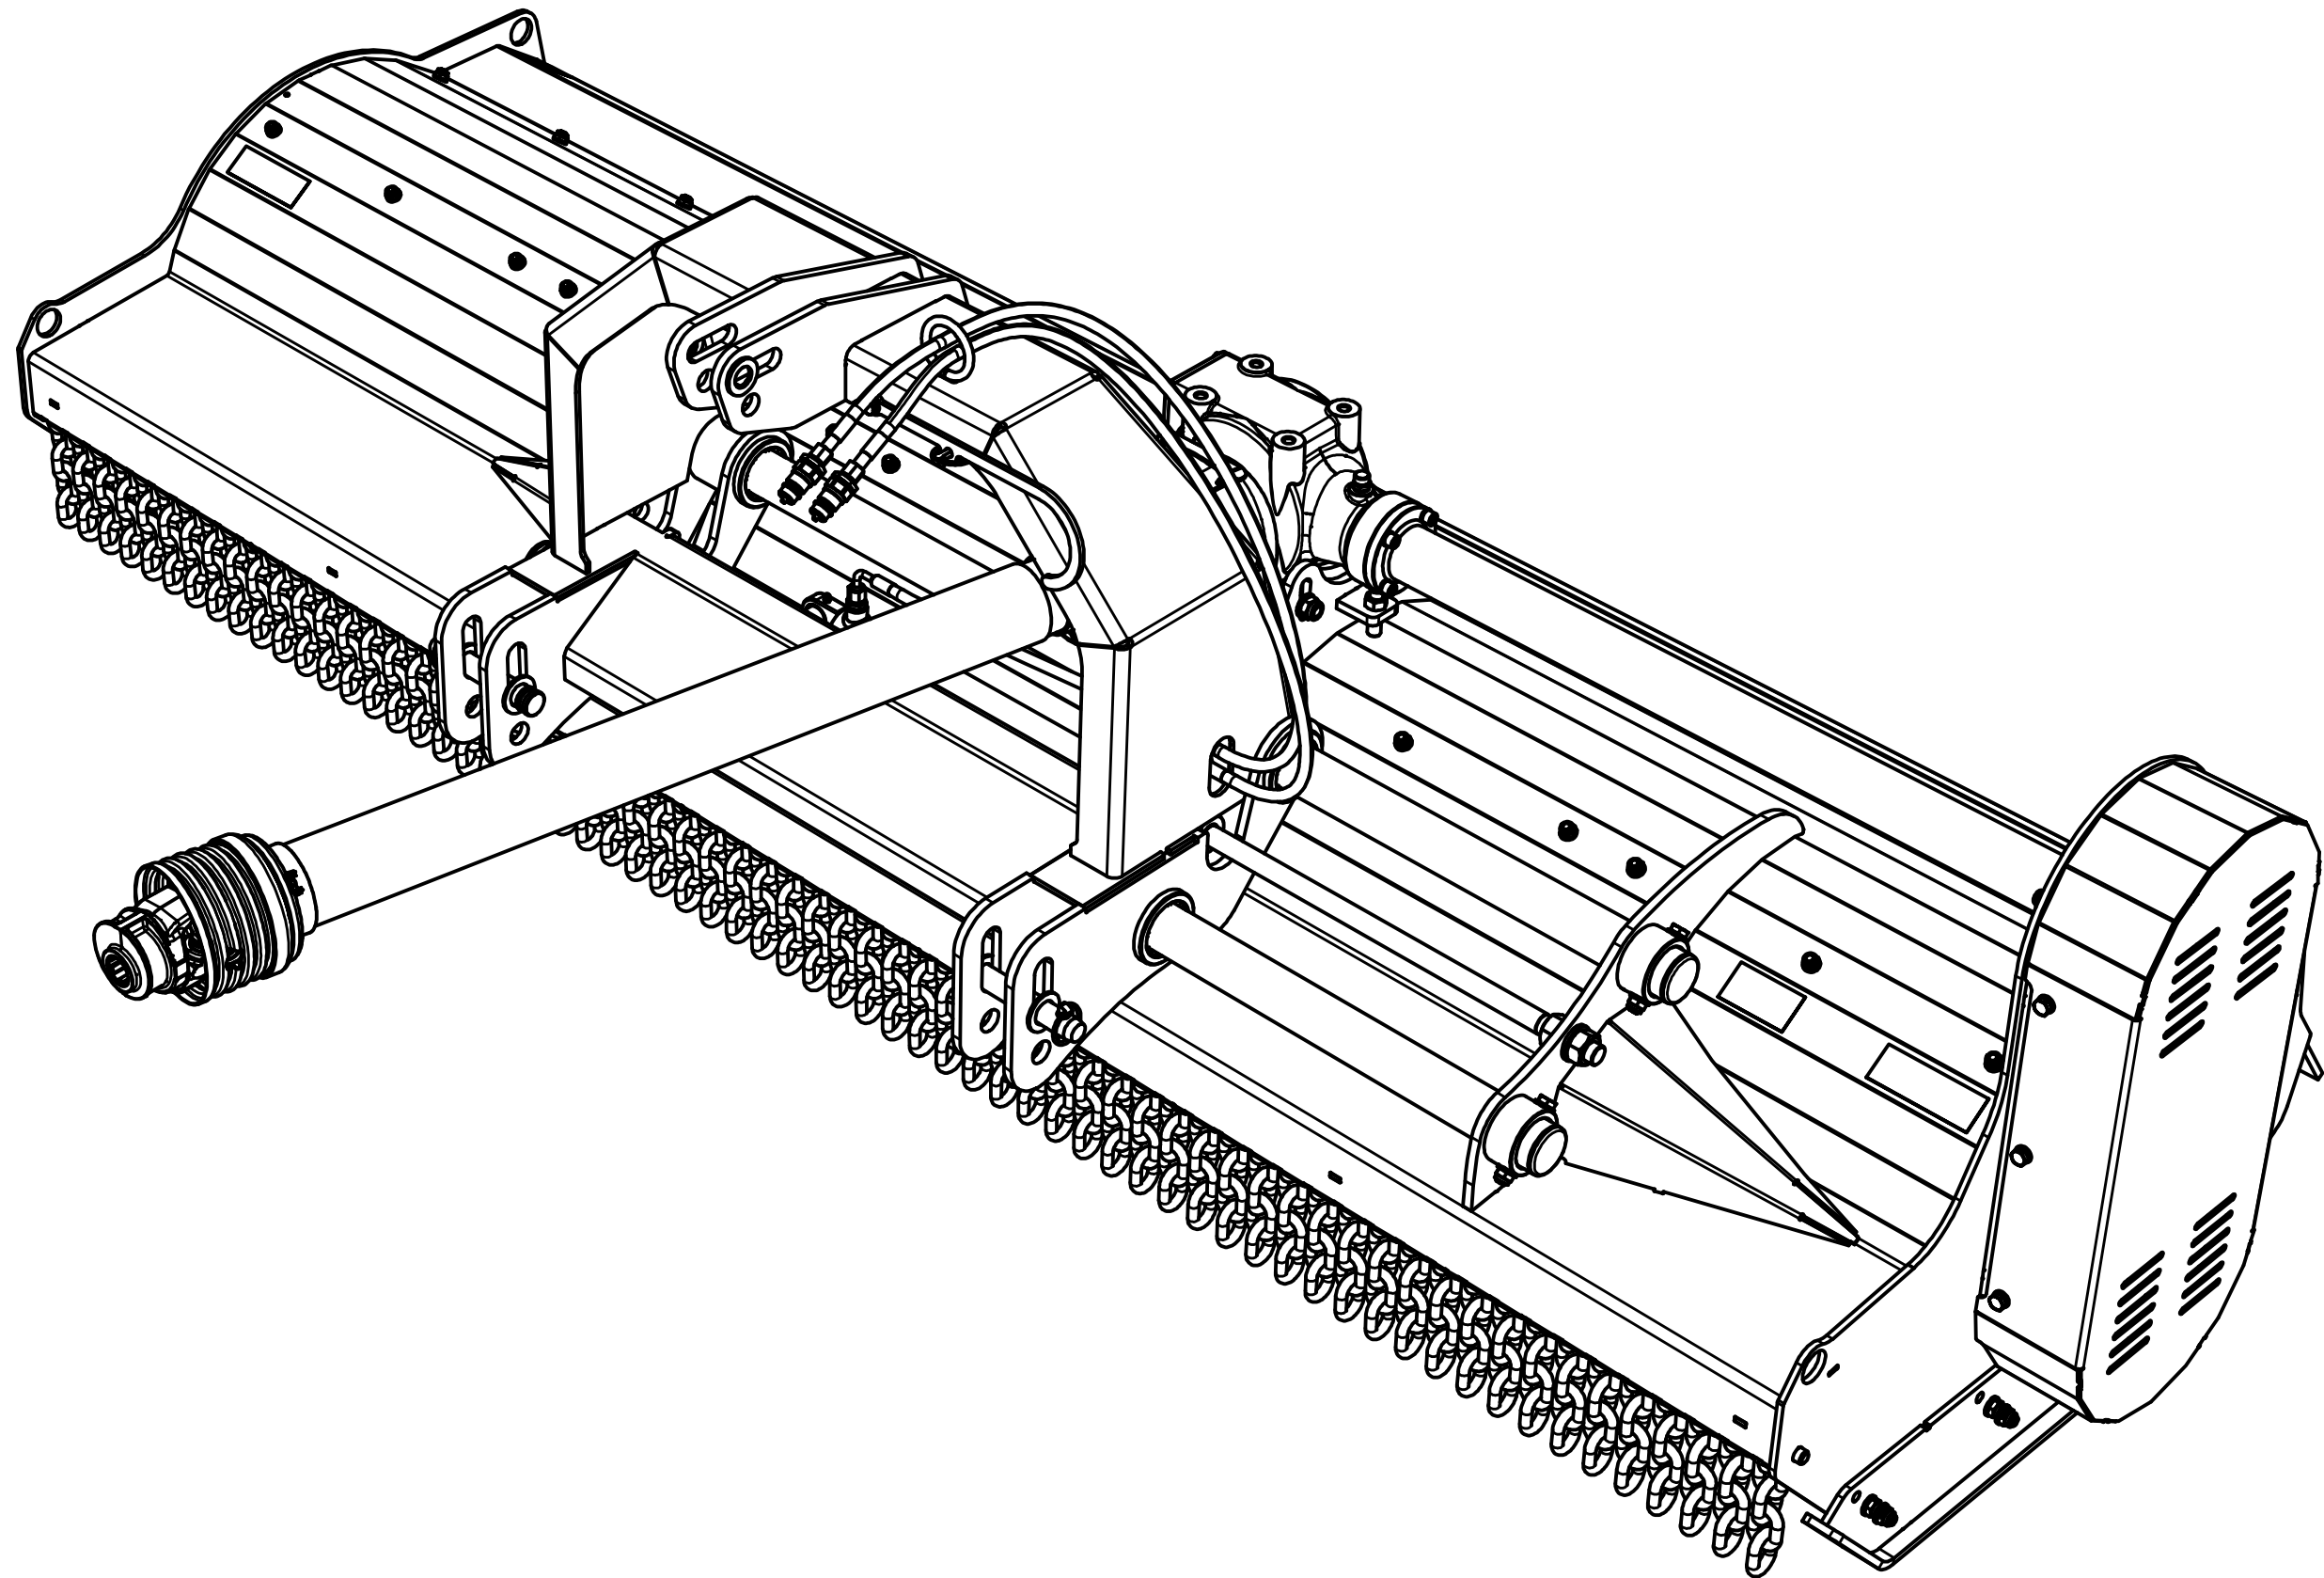

BP300 Spare parts catalogue

Duun Industrier as
7630 Åsen, Norway
www.duun.no

27128001 Hull

Pos	Qty	Article no	Designation
1	1	12712001	Hull BP300
2	1	2935182	Sticker BP300
3	1	2935063	Sticker 68x40 CE
5	1	2935185	Sticker 90x48 Crush hazard
6	2	2935186	Sticker 48x90 Keep distance
7	2	2935188	Sticker 135x48 Cut hazard
8	1	12712064	Cover
9	6	2531060	Washer M10 EIZn DIN 125
10	20	2534060	Spring washer M10 EIZn DIN 127
11	6	2422295	Hexagon screw M10x20 EIZn 8.8 DIN 933
12	1	2935189	Sticker 90x48 Belt tightening
13	2	12712039	Skid pad
14	12	2483611	Locking nut M12 EIZn DIN 985
15	12	2531069	Washer M12 EIZn DIN 125
16	12	2344350	Locking screw M12x35 EIZn 8.8 DIN 603
17	14	2422297	Hexagon screw M10x25 EIZn 8.8 DIN 933
18	14	2533060	Body washer M10 EIZn DIN 9021
19	2	2935088	Sticker 90x48 Crushing hand hazard

Pos	Qty	Article no	Designation
1	1	12710013	Tractor attachment
2	8	2245028	Bearing
3	3	2556142	Linch pin Ø10x40
4	1	2955372	Cylinder Ø40x25 SL500
5	2	2957751	Hexagon nipple GEK BSP 3/8" L10 ED Ø3,0
6	2	2482617	Hexagon nut M24x1.5 EIZn DIN 934
7	1	2553120	Seeger ring A 20x1,2 DIN 471
8	2	2531060	Washer M10 EIZn DIN 125
9	1	2483610	Locking nut M10 EIZn DIN 985
10	1	27121065	Hook
11	1	2422299	Hexagon screw M10x30 EIZn 8.8 DIN 933
12	4	2533097	Washer Ø30/50x3,5
13	2	2533095	Washer Ø26/45x4
14	2	2551732	Drawbar bolt cat. 2 Ø28x134
15	2	2531093	Washer M24 EIZn DIN 125
16	1	2935150	Sticker Duun 160x160
17	2	12712007	Skid tube
18	4	2483611	Locking nut M12 EIZn DIN 985
19	4	2422365	Hexagon screw M12x100 EIZn 8.8 DIN 933
20	4	2245050	End plug Ø60
21	8	2531069	Washer M12 EIZn DIN 125