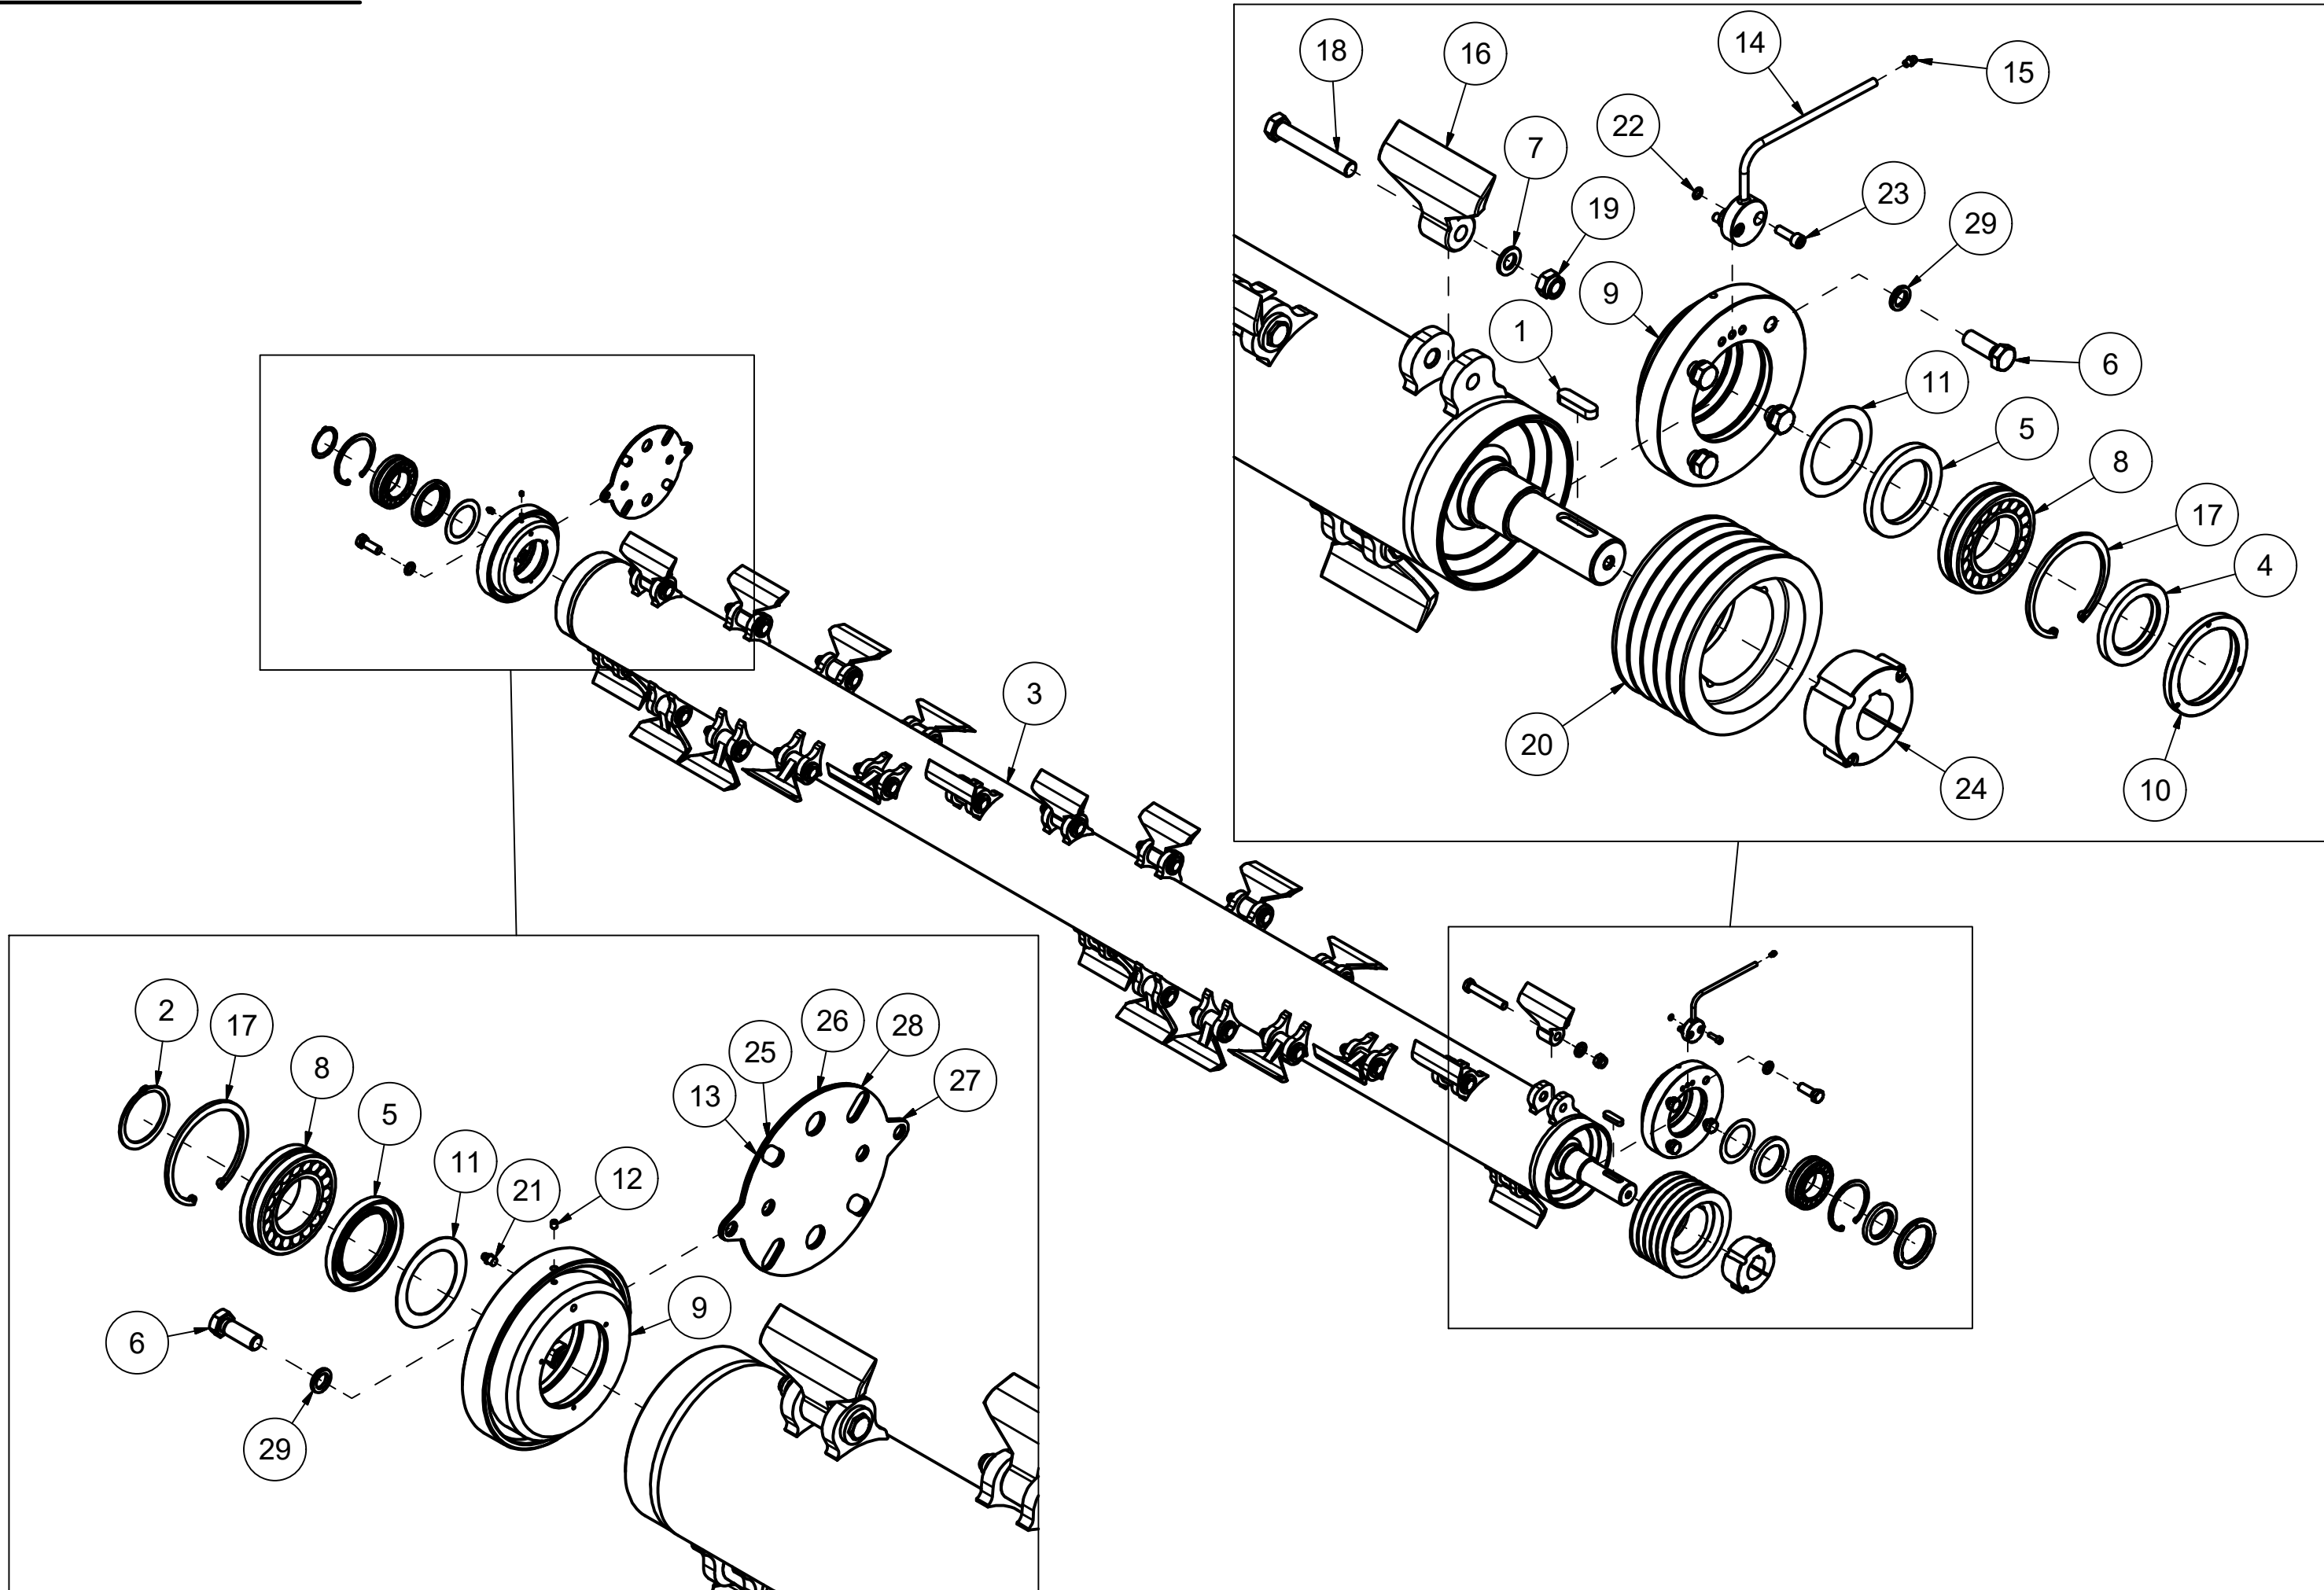

Pos	Qty	Article no	Designation
1	1	12710013	Tractor attachment
2	8	2245028	Bearing
3	3	2556142	Linch pin Ø10x40
4	1	2955372	Cylinder Ø40x25 SL500
5	2	2957751	Hexagon nipple GEK BSP 3/8" L10 ED Ø3,0
6	2	2482617	Hexagon nut M24x1.5 EIZn DIN 934
7	1	2553120	Seeger ring A 20x1,2 DIN 471
8	2	2531060	Washer M10 EIZn DIN 125
9	1	2483610	Locking nut M10 EIZn DIN 985
10	1	27121065	Hook
11	1	2422299	Hexagon screw M10x30 EIZn 8.8 DIN 933
12	4	2533097	Washer Ø30/50x3,5
13	2	2533095	Washer Ø26/45x4
14	2	2551732	Drawbar bolt cat. 2 Ø28x134
15	2	2531093	Washer M24 EIZn DIN 125
16	1	2935150	Sticker Duun 160x160
17	2	12712007	Skid tube
18	4	2483611	Locking nut M12 EIZn DIN 985
19	4	2422365	Hexagon screw M12x100 EIZn 8.8 DIN 933
20	4	2245050	End plug Ø60
21	8	2531069	Washer M12 EIZn DIN 125

27128003 Rotor