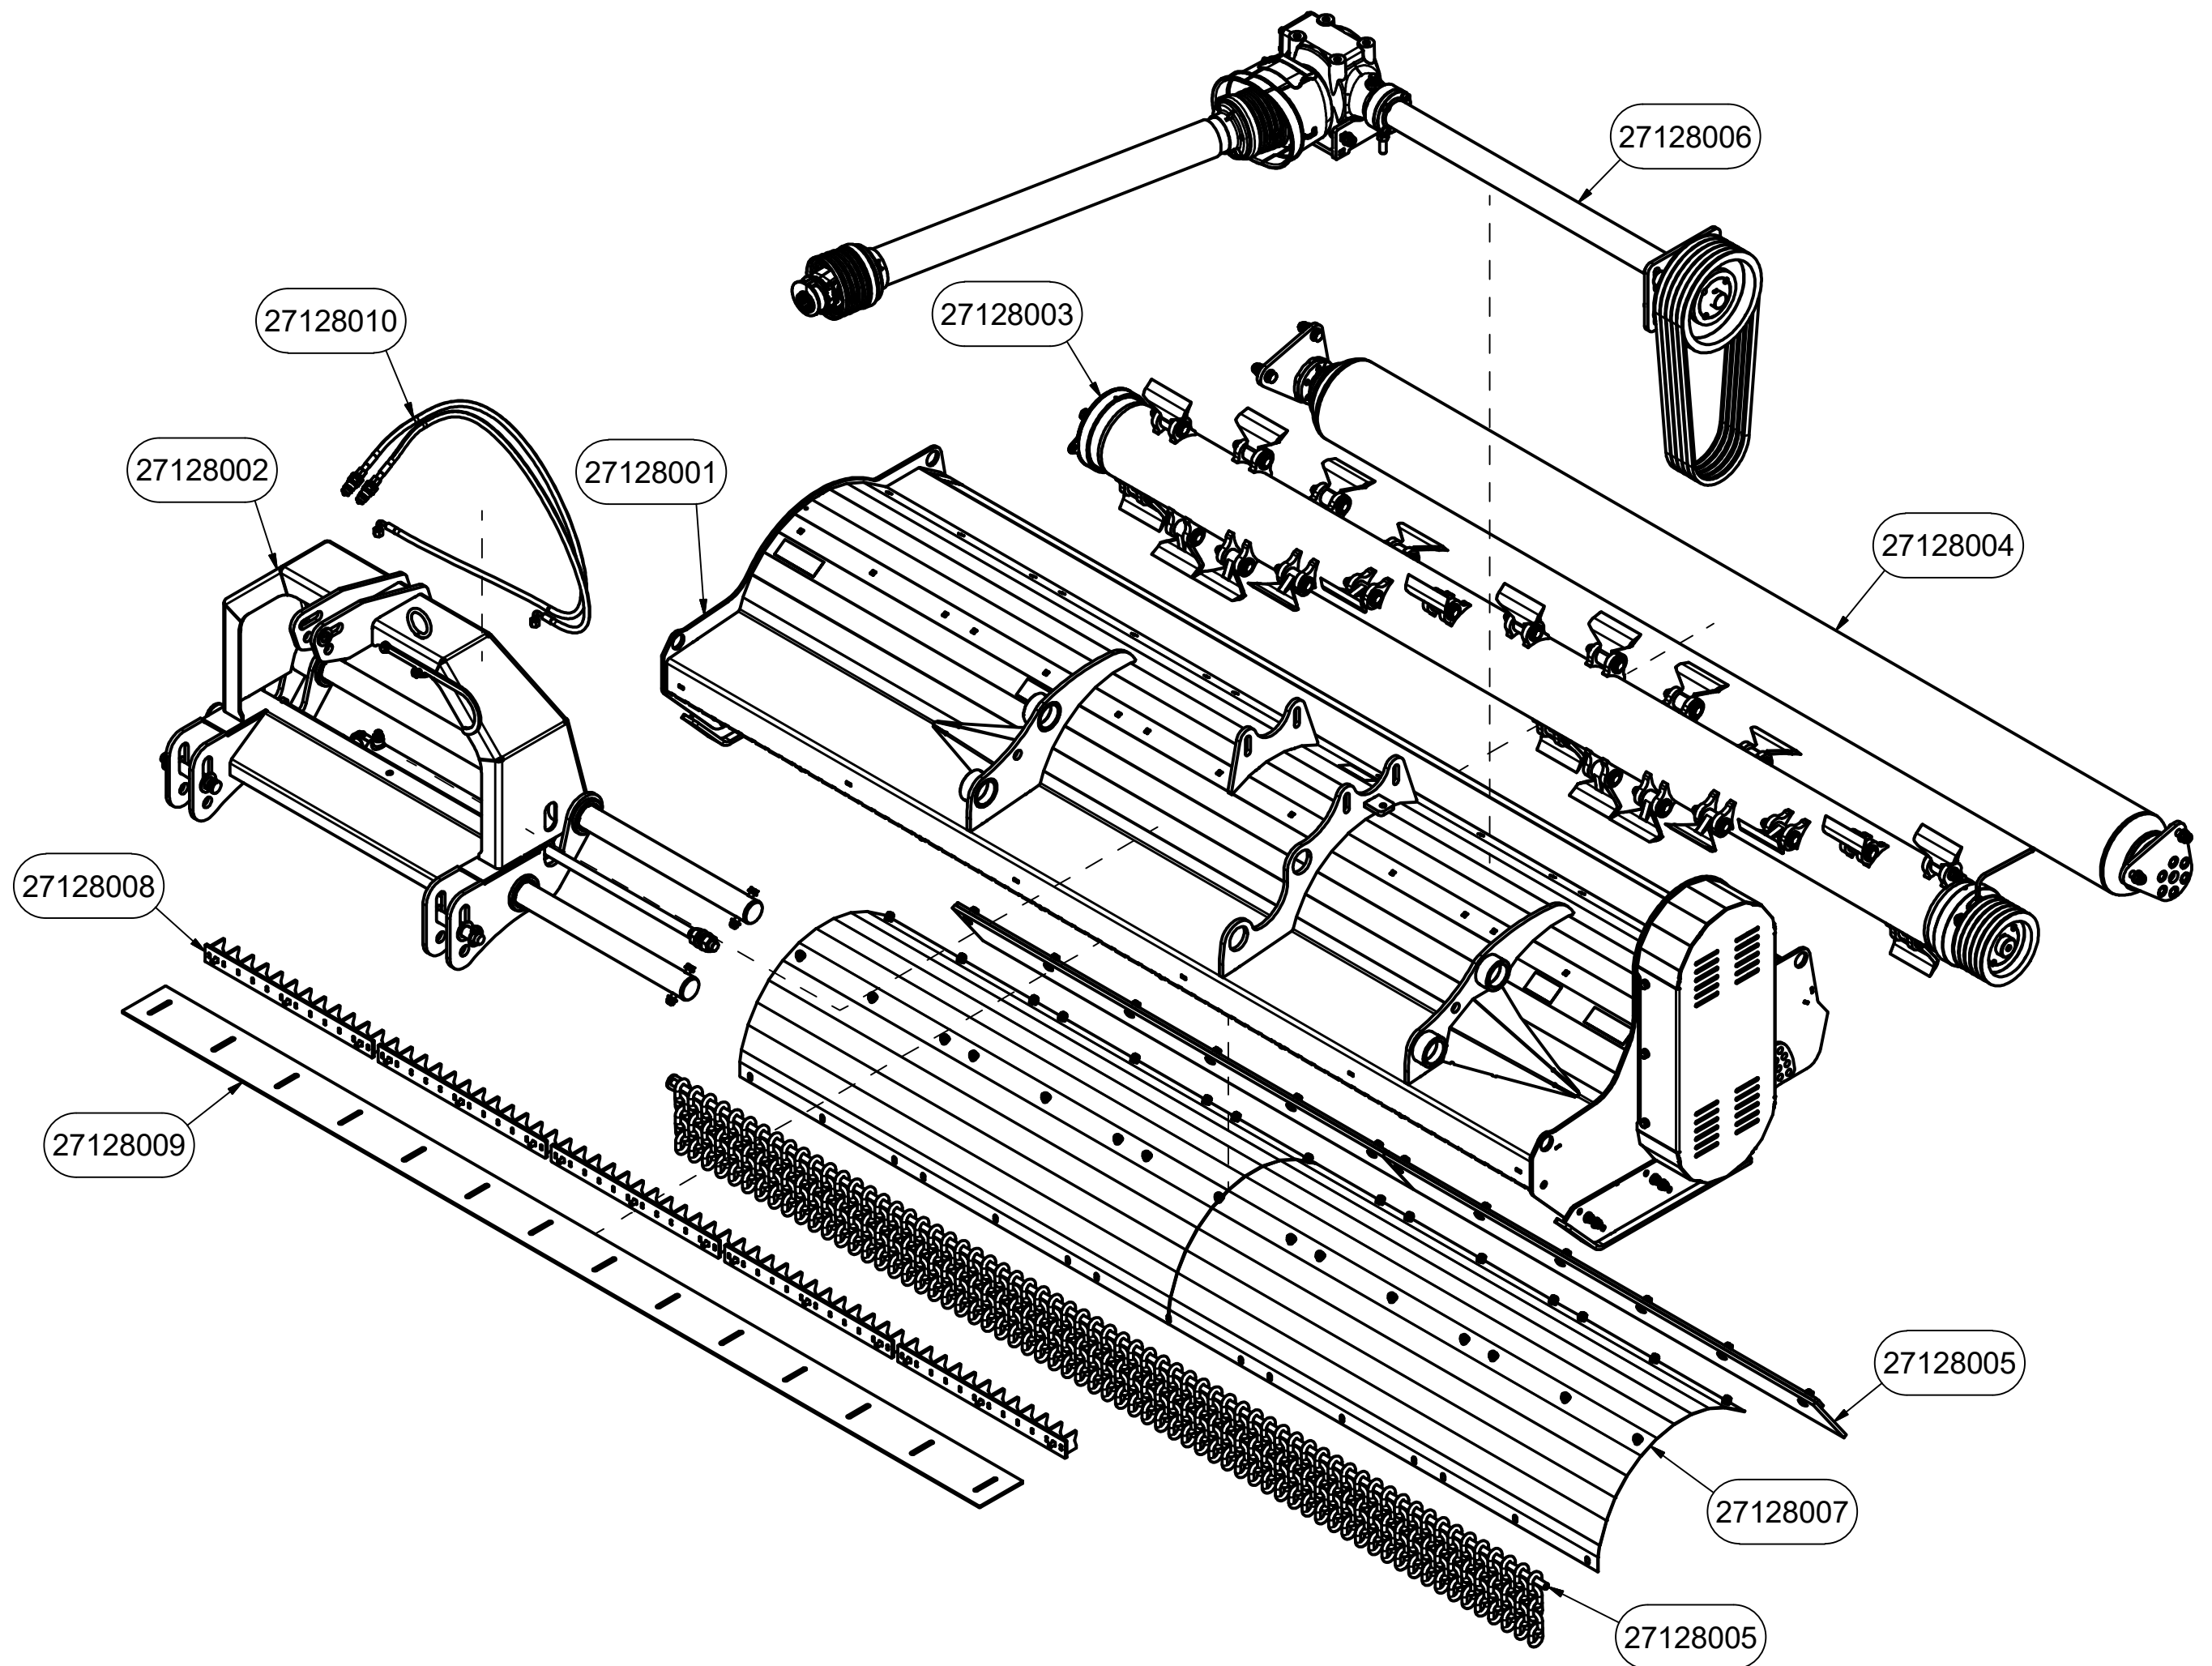

BP300 Spare parts catalogue

Duun Industrier as
7630 Åsen, Norway
www.duun.no

27128001 Hull

Pos	Qty	Article no	Designation
1	1	12712001	Hull BP300
2	1	2935182	Sticker BP300
3	1	2935063	Sticker 68x40 CE
5	1	2935185	Sticker 90x48 Crush hazard
6	2	2935186	Sticker 48x90 Keep distance
7	2	2935188	Sticker 135x48 Cut hazard
8	1	12712064	Cover
9	6	2531060	Washer M10 EIZn DIN 125
10	20	2534060	Spring washer M10 EIZn DIN 127
11	6	2422295	Hexagon screw M10x20 EIZn 8.8 DIN 933
12	1	2935189	Sticker 90x48 Belt tightening
13	2	12712039	Skid pad
14	12	2483611	Locking nut M12 EIZn DIN 985
15	12	2531069	Washer M12 EIZn DIN 125
16	12	2344350	Locking screw M12x35 EIZn 8.8 DIN 603
17	14	2422297	Hexagon screw M10x25 EIZn 8.8 DIN 933
18	14	2533060	Body washer M10 EIZn DIN 9021
19	2	2935088	Sticker 90x48 Crushing hand hazard

Pos	Qty	Article no	Designation
1	1	12710013	Tractor attachment
2	8	2245028	Bearing
3	3	2556142	Linch pin Ø10x40
4	1	2955372	Cylinder Ø40x25 SL500
5	2	2957751	Hexagon nipple GEK BSP 3/8" L10 ED Ø3,0
6	2	2482617	Hexagon nut M24x1.5 EIZn DIN 934
7	1	2553120	Seeger ring A 20x1,2 DIN 471
8	2	2531060	Washer M10 EIZn DIN 125
9	1	2483610	Locking nut M10 EIZn DIN 985
10	1	27121065	Hook
11	1	2422299	Hexagon screw M10x30 EIZn 8.8 DIN 933
12	4	2533097	Washer Ø30/50x3,5
13	2	2533095	Washer Ø26/45x4
14	2	2551732	Drawbar bolt cat. 2 Ø28x134
15	2	2531093	Washer M24 EIZn DIN 125
16	1	2935150	Sticker Duun 160x160
17	2	12712007	Skid tube
18	4	2483611	Locking nut M12 EIZn DIN 985
19	4	2422365	Hexagon screw M12x100 EIZn 8.8 DIN 933
20	4	2245050	End plug Ø60
21	8	2531069	Washer M12 EIZn DIN 125