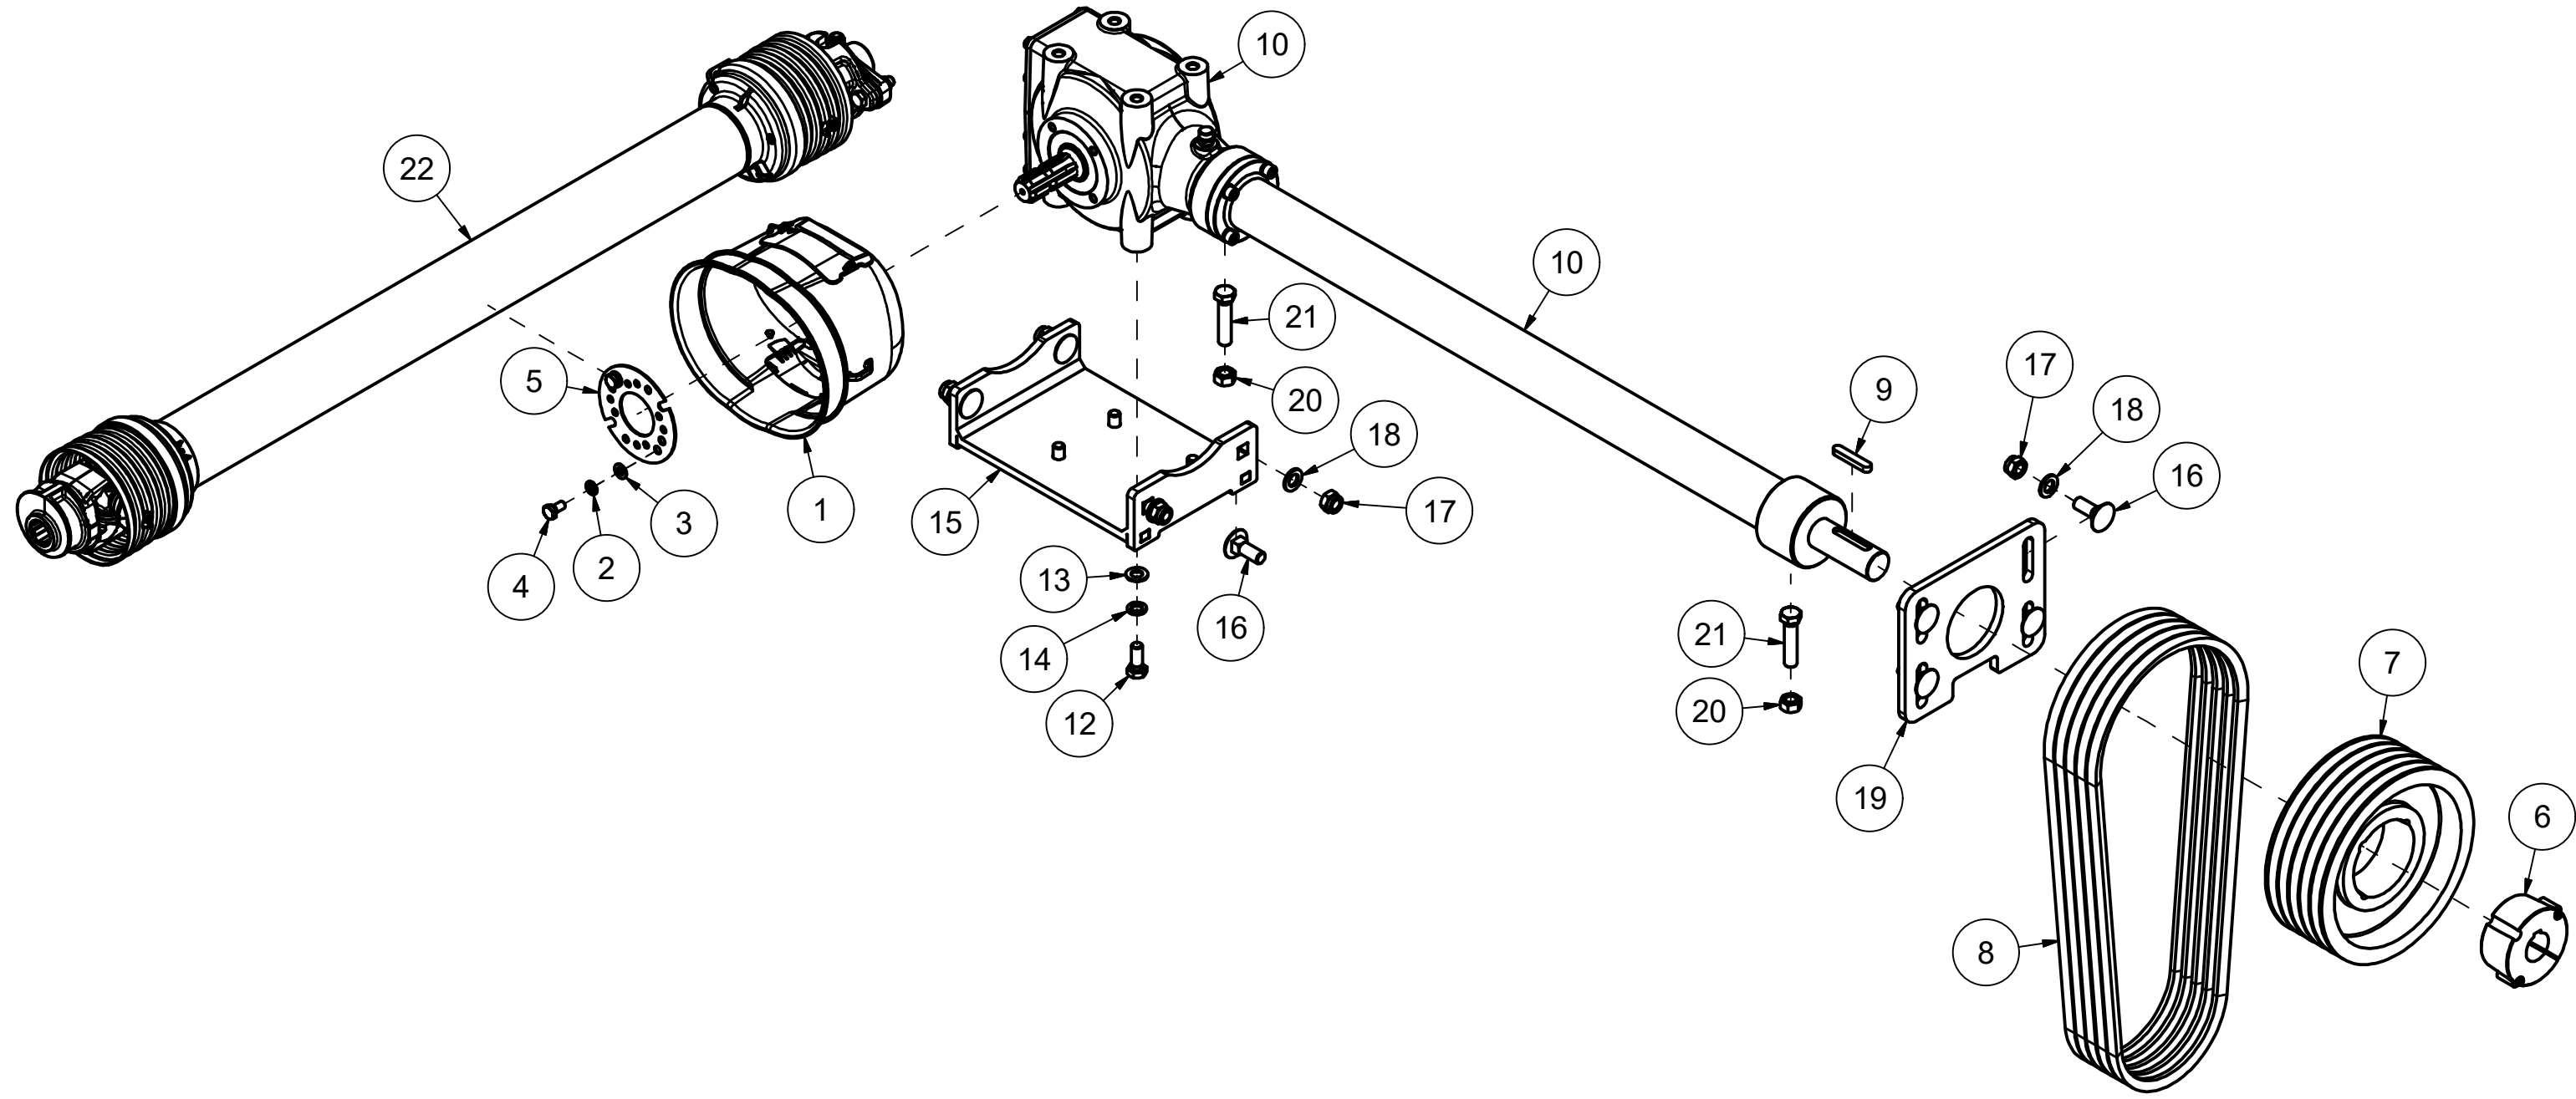

Pos	Qty	Article no	Designation
1	1	12712011	Rod
2	13	2483610	Locking nut M10 EIZn DIN 985
3	13	2531060	Washer M10 EIZn DIN 125
4	1	2344330	Locking screw M10x25 EIZn 8.8 DIN 603
5	2	12712036	Attachment rail
6	2	2222183	Rubber plate
7	12	2344332	Locking screw M10x35 EIZn 8.8 DIN 603
8	65	2555015	Chain

27128006 Gearbox