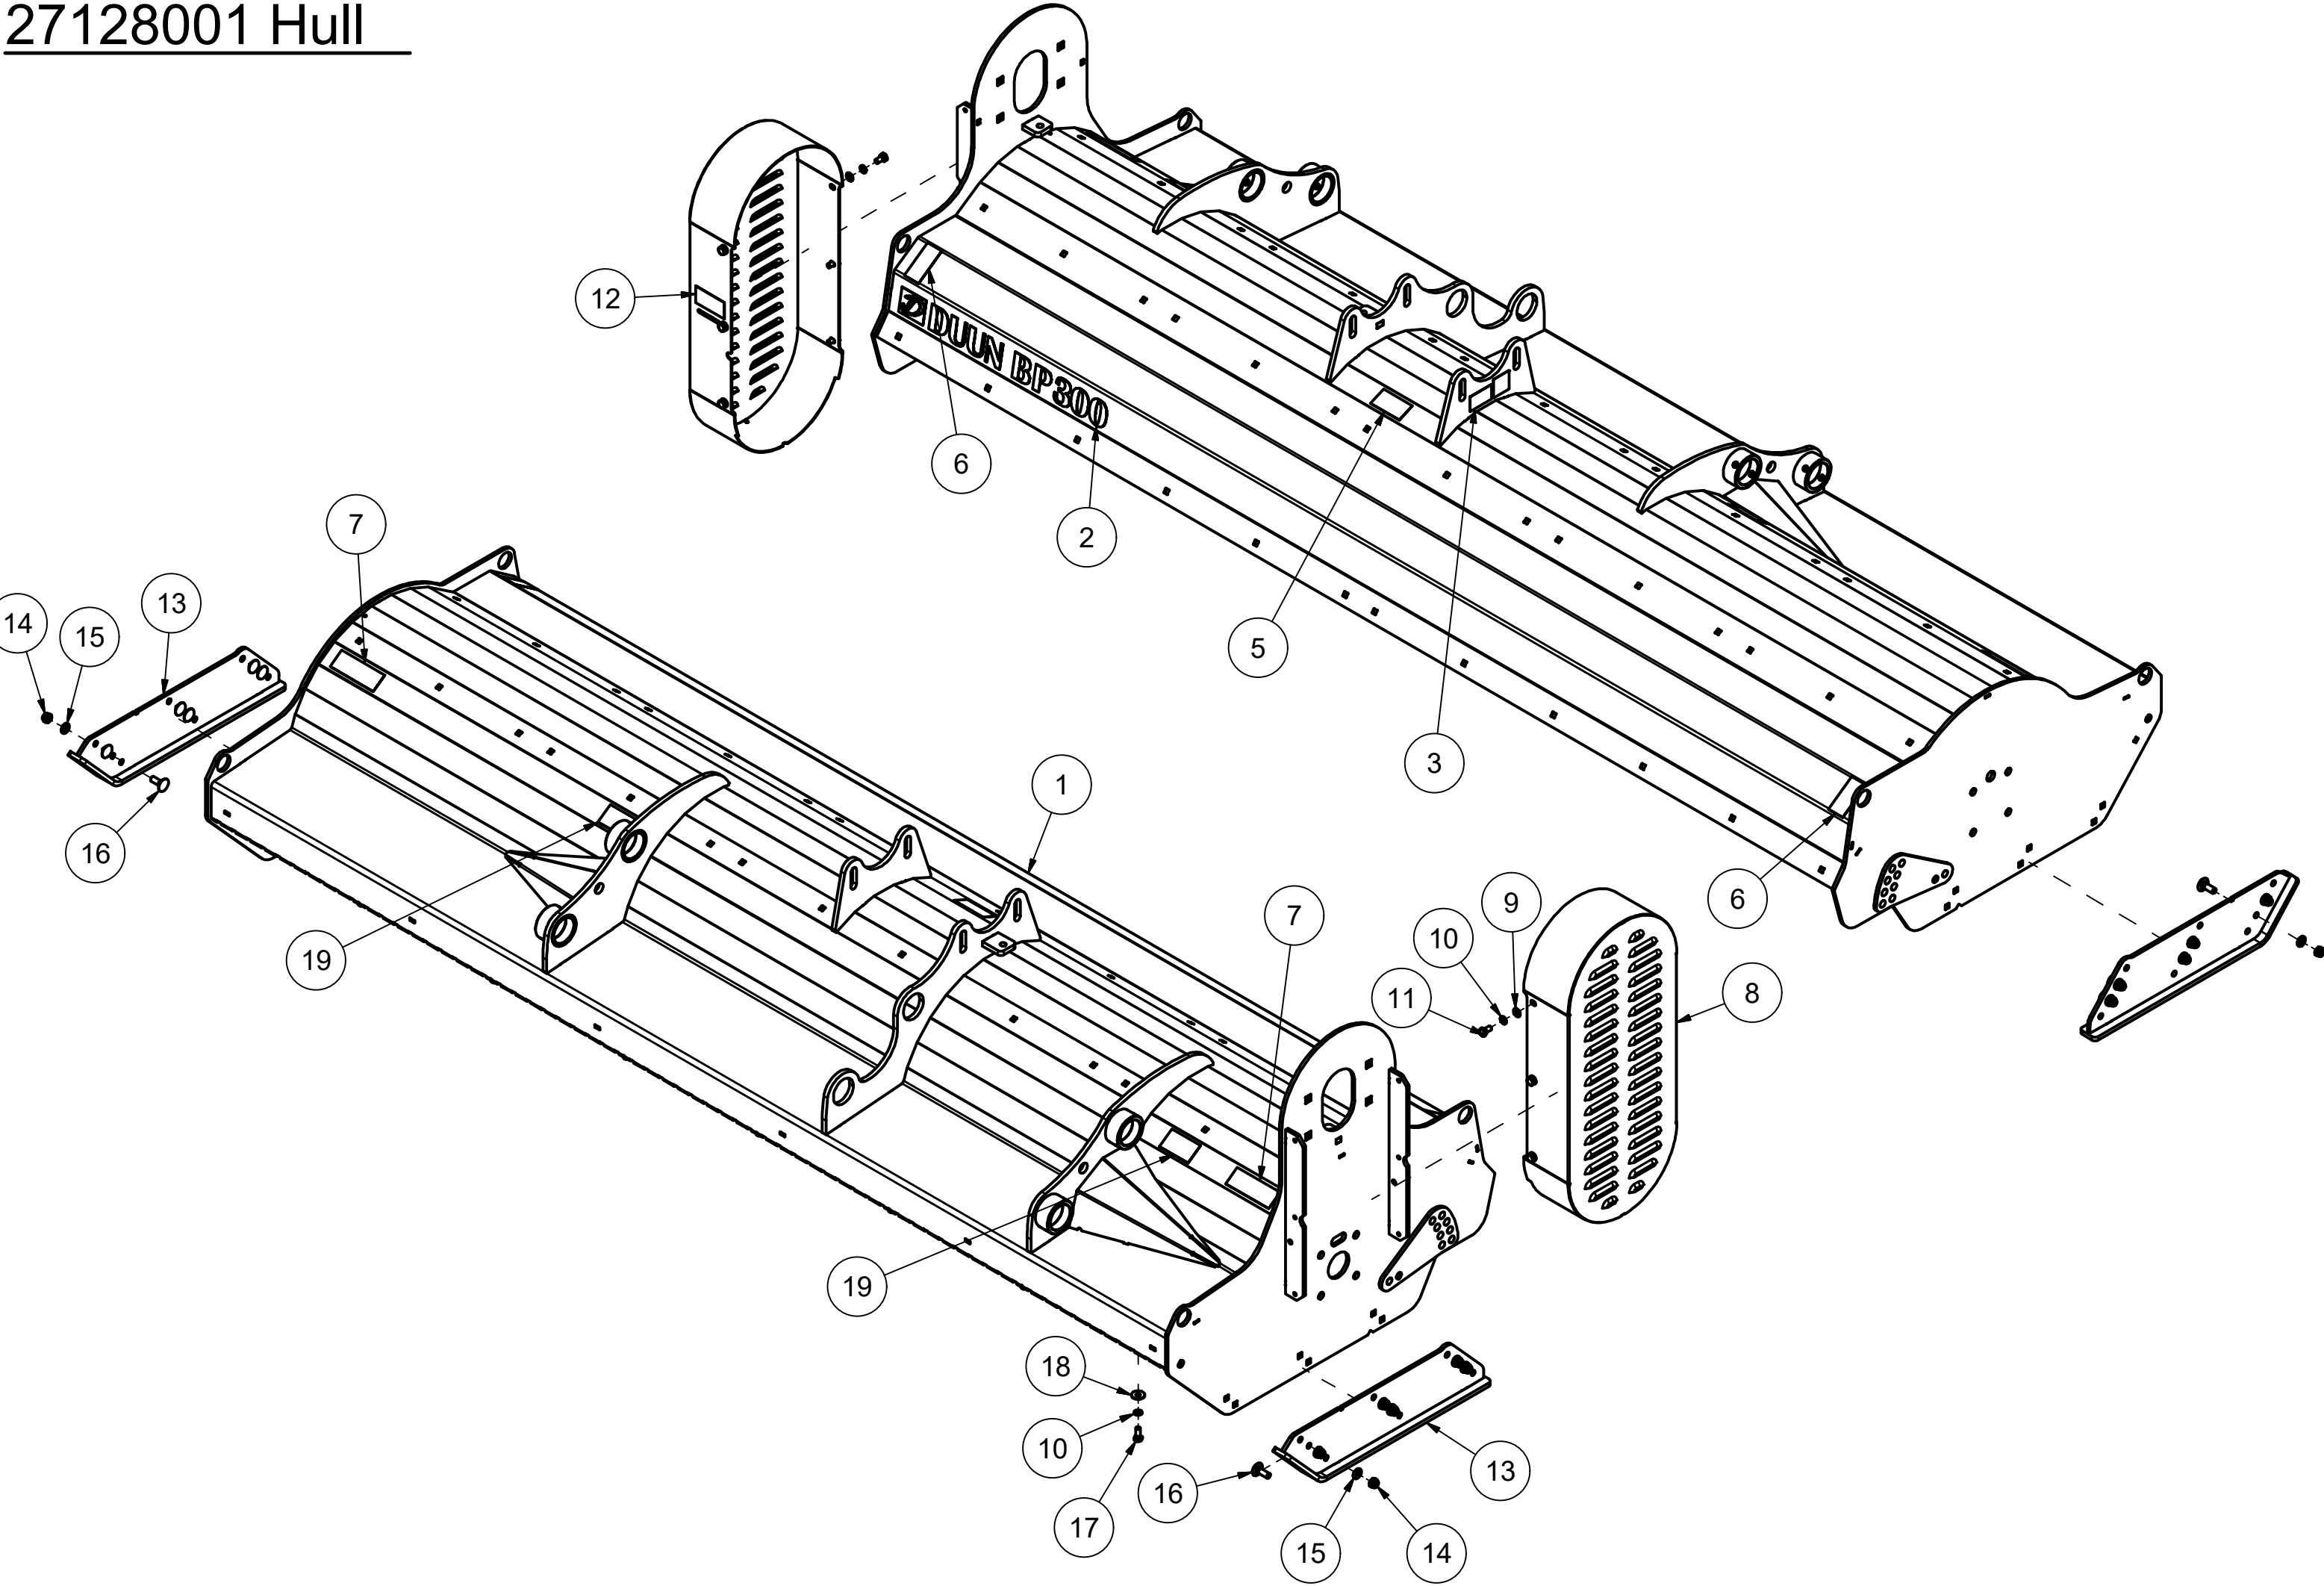

BP300 Spare parts catalogue

Duun Industrier as
7630 Åsen, Norway
www.duun.no

27128001 Hull

Pos	Qty	Article no	Designation
1	1	12712001	Hull BP300
2	1	2935182	Sticker BP300
3	1	2935063	Sticker 68x40 CE
5	1	2935185	Sticker 90x48 Crush hazard
6	2	2935186	Sticker 48x90 Keep distance
7	2	2935188	Sticker 135x48 Cut hazard
8	1	12712064	Cover
9	6	2531060	Washer M10 EIZn DIN 125
10	20	2534060	Spring washer M10 EIZn DIN 127
11	6	2422295	Hexagon screw M10x20 EIZn 8.8 DIN 933
12	1	2935189	Sticker 90x48 Belt tightening
13	2	12712039	Skid pad
14	12	2483611	Locking nut M12 EIZn DIN 985
15	12	2531069	Washer M12 EIZn DIN 125
16	12	2344350	Locking screw M12x35 EIZn 8.8 DIN 603
17	14	2422297	Hexagon screw M10x25 EIZn 8.8 DIN 933
18	14	2533060	Body washer M10 EIZn DIN 9021
19	2	2935088	Sticker 90x48 Crushing hand hazard

Pos	Qty	Article no	Designation
1	1	12710013	Tractor attachment
2	8	2245028	Bearing
3	3	2556142	Linch pin Ø10x40
4	1	2955372	Cylinder Ø40x25 SL500
5	2	2957751	Hexagon nipple GEK BSP 3/8" L10 ED Ø3,0
6	2	2482617	Hexagon nut M24x1.5 EIZn DIN 934
7	1	2553120	Seeger ring A 20x1,2 DIN 471
8	2	2531060	Washer M10 EIZn DIN 125
9	1	2483610	Locking nut M10 EIZn DIN 985
10	1	27121065	Hook
11	1	2422299	Hexagon screw M10x30 EIZn 8.8 DIN 933
12	4	2533097	Washer Ø30/50x3,5
13	2	2533095	Washer Ø26/45x4
14	2	2551732	Drawbar bolt cat. 2 Ø28x134
15	2	2531093	Washer M24 EIZn DIN 125
16	1	2935150	Sticker Duun 160x160
17	2	12712007	Skid tube
18	4	2483611	Locking nut M12 EIZn DIN 985
19	4	2422365	Hexagon screw M12x100 EIZn 8.8 DIN 933
20	4	2245050	End plug Ø60
21	8	2531069	Washer M12 EIZn DIN 125

27128005 Protection chain

Pos	Qty	Article no	Designation
1	1	12712011	Rod
2	13	2483610	Locking nut M10 EIZn DIN 985
3	13	2531060	Washer M10 EIZn DIN 125
4	1	2344330	Locking screw M10x25 EIZn 8.8 DIN 603
5	2	12712036	Attachment rail
6	2	2222183	Rubber plate
7	12	2344332	Locking screw M10x35 EIZn 8.8 DIN 603
8	65	2555015	Chain